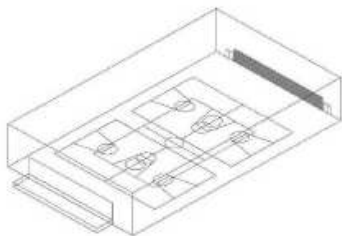

AHP series 導入メリット

■ 空間を多目的に活用できます

様々な利用目的を1つの収められた施設や空間で満たすために、テレスコープスタンドが有効です。利用状況に応じて、座席を展開・収納することで、空間の利用用途を広げます。

体育館スタイル

全て収納した状態

テレスコープスタンドを収納することにより、限られた空間内に、より広いスペースを確保することが可能です。

講演会+αスタイル

テレスコープスタンド(前方移動)+展示パネル等

テレスコープスタンドを前方に移動することにより、少人数の集いの際にも、人数に合わせて、展示パネルなどを設置することが可能です。後方の空間を展示会場にするなど、用途を分けた空間活用も可能になります。

■ ホールの稼働日数を増加できます。

目的が限定されるホールにおいては活用されない日が多くありますが、多目的な利用を可能にすることで稼働日数を増やすこととなり、経済効果を高めます。

大ホールスタイル

テレスコープスタンド(全て展開)+可動椅子

大人数の集いや式典向けのレイアウトです。テレスコープスタンドは段差があるため、他方であっても視座を確保できます。また、全てを可動椅子とした場合より収容にかかる時間と労力を軽減します。

スポーツ観戦スタイル

テレスコープスタンド(中設設定)+可動椅子

テレスコープスタンドの全ての段を展開せずに、中間の段を移動するようにあらかじめ設定しておくことが可能です。テレスコープスタンドの一段の差を解消し、スポーツ観戦場などを設置することができます。